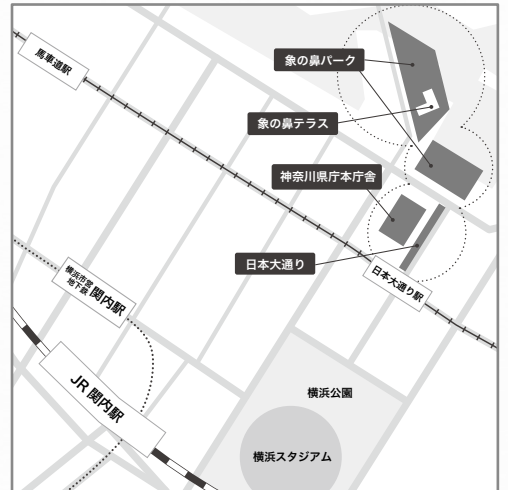

- まだまだあるよ!
- ・留学生スピーチコンテスト (9/10)
 - ・ベトナム難民体験談 (9/10,11)
 - ・ベトナム語、日本語の紙芝居 (9/11)
 - ・ベトナムの遊び体験 (9/10,11)
 - ・学生によるベトナム交流活動報告 (9/10) など

思い出写真を投稿!

開催期間: 8月8日(月)~9月11日(日)

Myベトフォトキャンペーン

公式instagramをフォローして、あなたの「思い出のベトナム写真」や
「ベトナムに関係する写真」などを「#ベトナムフェスタかながわ」をつけて投稿しよう!
抽選で素敵な賞品が当たります!

@vietnamfestainkanagawa2022

交通アクセス

JR「関内」駅、横浜市営地下鉄「関内」駅から徒歩10分
みなとみらい線「日本大通り」駅県庁口出口より徒歩すぐ

9月はベトナム月間!

県内各地のレストラン等でベトナム料理を提供するなど、さまざまな取組を行います。
その他、各地域でベトナム関連イベントも実施します。 ※写真はイメージです。

ローズホテル横浜

ありあけ本館 ハーブズムーン本店

横浜 ベイホテル東急